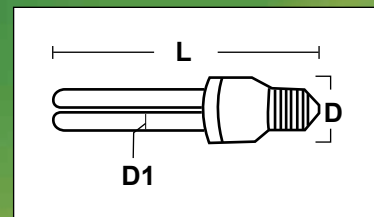

# AUSTRALIA Mucro Xin Co.Ltd.

Ph: +612 98649064, Fax: +612 98644520

China: +86 13867804340

Email: info@mucroxin.com

www.mucroxin.com

D(mm)	D1(mm)	L(mm)
40	9	125
40	9	145
40	9	125
40	9	145

Model	Power(W)	Lumen(lm)	Ra	Life Span	Base Type	Voltage (V)	Colour Temp.	PCS/CTN	Carton Measurement
MX2U005W002	5	275	80	6000	E14 E27 B22	90-130V 170-240V	2700-6400 4000-8500	100	41.5x21.0x27.0
MX2U009W002-A	9	495	80	6000	E14 E27 B22	90-130V 170-240V	2700-6400 4000-8500	100	41.5x21.0x31.0
MX2U005W002-B	5	230	80	6000	E14 E27 B22	90-130V 170-240V	2700-6400 4000-8500	100	41.5x21.0x27.0
MX2U009W002-C	9	350	80	6000	E14 E27 B22	90-130V 170-240V	2700-6400 4000-8500	100	41.5x21.0x31.0