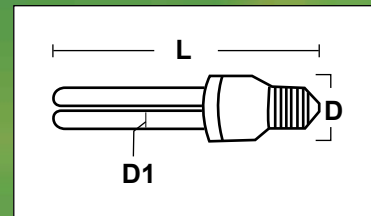

AUSTRALIA Mucro Xin Co.Ltd.

Ph: +612 98649064, Fax: +612 98644520

China: +86 13867804340

Email: info@mucroxin.com

www.mucroxin.com

D(mm)	D1(mm)	L(mm)
40	9	125
40	9	145
40	9	125
40	9	145

Model	Power(W)	Lumen(lm)	Ra	Life Span	Base Type	Voltage (V)	Colour Temp.	PCS/CTN	Carton Measurement
MX2U005W002	5	275	80	6000	E14 E27 B22	90-130V 170-240V	2700-6400 4000-8500	100	41.5x21.0x27.0
MX2U009W002-A	9	495	80	6000	E14 E27 B22	90-130V 170-240V	2700-6400 4000-8500	100	41.5x21.0x31.0
MX2U005W002-B	5	230	80	6000	E14 E27 B22	90-130V 170-240V	2700-6400 4000-8500	100	41.5x21.0x27.0
MX2U009W002-C	9	350	80	6000	E14 E27 B22	90-130V 170-240V	2700-6400 4000-8500	100	41.5x21.0x31.0