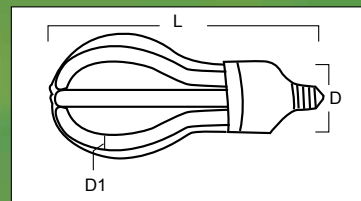

AUSTRALIA Mucro Xin Co.Ltd.

Ph: +612 98649064, Fax: +612 98644520

China: +86 13867804340

Email: info@mucroxin.com

www.mucroxin.com

D(mm)	D1(mm)	L(mm)
72	14	228
72	14	228

Model	Power(W)	Lumen(lm)	Ra	Life Span	Base Type	Voltage (V)	Colour Temp	PCS/CTN	Carton Measurement
MXL0065W056	65	2030	80	6000	E27 B22	90-130V 170-240V	2700-6400 4000-8500	100	52.0x36.0x29.0
MXL0065W056-A	65	4030	80	6000	E27 B22	90-130V 170-240V	2700-6400 4000-8500	50	2.0x36.0x29.0