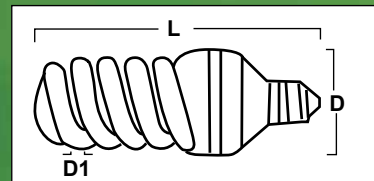

AUSTRALIA Mucro Xin Co.Ltd.

Ph: +612 98649064, Fax: +612 98644520

China: +86 13867804340

Email: info@mucroxin.com

www.mucroxin.com

D(mm)	D1(mm)	L(mm)
32	9	2t
28	7	3.5t
32	9	4t
48	9	
36	7	4.5t
32	9	4t
32	9	3.6t
36	7	4.5t

Model	Power(W)	Lumen(lm)	Ra	Life Span	Base Type	Voltage (V)	Colour Temp	PCS/CTN	Carton Measurement
MXFS009W022	9		80	3000	E14 E27 B22	90-130V 170-240V	2700-6400 4000-8500	100	42.5x21.8x22.5
MXFS007W022-A	7		80	6000	E14 E27 B22	90-130V 170-240V	2700-6400 4000-8500	100	36.5x18.5x24.5
MXFS011W022-B	11		80	6000	E14 E27 B22	90-130V 170-240V	2700-6400 4000-8500	50	42.0x21.5x13.8
MXFS011W022-C	11	605	80	6000	E14 E27 B22	90-130V 170-240V	2700-6400 4000-8500	100	51.5x26.3x26.5
MXFS015W022-D	15		80	6000	E14 E27 B22	90-130V 170-240V	2700-6400 4000-8500	100	44.5x22.5x27.5
MXFS018W022-E	18		80	6000	E14 E27 B22	90-130V 170-240V	2700-6400 4000-8500	50	53.0x27.0x16.3
MXFS018W022-F	18		80	3000	E14 E27 B22	90-130V 170-240V	2700-6400 4000-8500	100	51.5x26.3x30.5
MXFS020W022-F	20		80	6000	E14 E27 B22	90-130V 170-240V	2700-6400 4000-8500	50	46.5x23.5x28.5

Note:

The yellow shade is most required from customer (Hot sale)