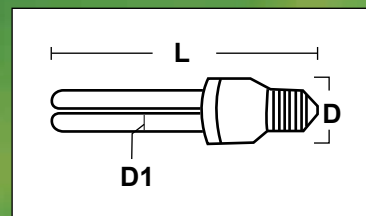

AUSTRALIA Mucro Xin Co.Ltd.

Ph: +612 98649064, Fax: +612 98644520

China: +86 13867804340

Email: info@mucroxin.com

www.mucroxin.com

D(mm)	D1(mm)	L(mm)
30	7	80
30	7	80
30	7	120
30	7	120

Model	Power (W)	Lumen(lm)	Ra	Life Span	Base Type	Voltage (V)	Colour Temp.	PCS/CTN	Carton Measurement
MX2U003W001	3	156	80	6000	E14 E27 B22	90-130V 170-240V	2700-6400 4000-8500	100	34.0x17.0x18.0
MX2U005W001-A	5	260	80	6000	E14 E27 B22	90-130V 170-240V	2700-6400 4000-8500	100	34.0x17.0x18.0
MX2U009W001-B	9	468	80	6000	E14 E27 B22	90-130V 170-240V	2700-6400 4000-8500	100	34.0x17.0x26.2
MX2U011W001-C	11	572	80	6000	E14 E27 B22	90-130V 170-240V	2700-6400 4000-8500	100	34.0x17.0x26.2