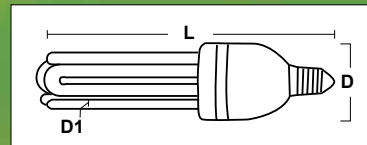

AUSTRALIA Mucro Xin Co.Ltd.

Ph: +612 98649064, Fax: +612 98644520

China: +86 13867804340

Email: info@mucroxin.com

www.mucroxin.com

D(mm)	D1(mm)	L(mm)
125	17	365

Model	Power (W)	Lumen(lm)	Ra	Life Span	Base Type	Voltage (V)	Colour Temp.	PCS/CTN	Carton Measurement
MX8U200W021	200	13000	80	6000	E40	90-130V 170-240V	2700-6400 4000-8500	12	64.5x49.0x42.0