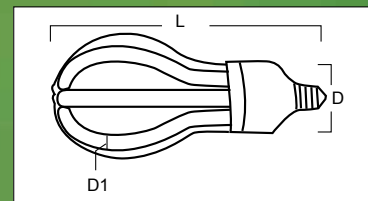

AUSTRALIA Mucro Xin Co.Ltd.

Ph: +612 98649064, Fax: +612 98644520

China: +86 13867804340

Email: info@mucroxin.com

www.mucroxin.com

D(mm)	D1(mm)	L(mm)
54	9	102

Model	Power (W)	Lumen(lm)	Ra	Life Span	Base Type	Voltage (V)	Colour Temp	PCS/CTN	Carton Measurement
MXL0018W055	18	990	80	6000	E14 E27 B22	90-130V 170-240V	2700-6400 4000-8500	100	59.0x30.0x28.5