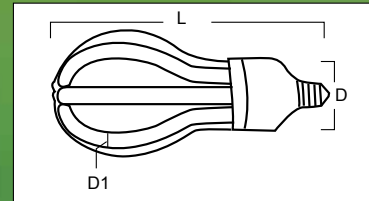

AUSTRALIA Mucro Xin Co.Ltd.

Ph: +612 98649064, Fax: +612 98644520

China: +86 13867804340

Email: info@mucroxin.com

www.mucroxin.com

D(mm)	D1(mm)	L(mm)
72	17	270
72	17	270
72	14	
72	14	
72	16.5	
72	14.5	
72	14	
72	17	
72	17	

Model	Power(W)	Lumen(lm)	Ra	Life Span	Base Type	Voltage (V)	Colour Temp	PCS/CTN	Carton Measurement
MXL0085W057	85	2700	80	6000	E27 B22	90-130V 170-240V	2700-6400 4000-8500	50	68.0x49.5x34.0
MXL0085W057-A	85	5525	80	6000	E27 B22	90-130V 170-240V	2700-6400 4000-8500	50	68.0x49.5x34.0
MXL0065W057-B	65		80	6000	E27 B22	90-130V 170-240V	2700-6400 4000-8500	12	52.0x36.0x29.0
MXL0085W057-B	85		80	6000	E27 B22	90-130V 170-240V	2700-6400 4000-8500	12	48.5x37.5x26.8
MXL0085W057-B	85		80	6000	E27 B22	90-130V 170-240V	2700-6400 4000-8500	12	48.5x37.5x26.8
MXL0085W057-B	85		80	6000	E27 B22	90-130V 170-240V	2700-6400 4000-8500	12	48.5x37.5x26.8
MXL0085W057-B	85		80	5000	E27 B22	90-130V 170-240V	2700-6400 4000-8500	12	48.5x37.5x26.8
MXL0105W057-B	105		80	6000	E27 B22	90-130V 170-240V	2700-6400 4000-8500	12	62.5x42.0x31.0
MXL0105W057-B	105		80	6000	E27 B22	90-130V 170-240V	2700-6400 4000-8500	12	62.5x42.0x31.0

Note:

The yellow shade is most required from customer (Hot sale)