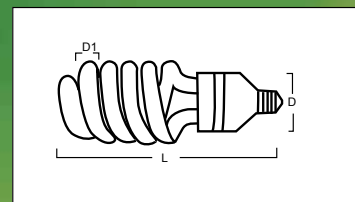

AUSTRALIA Mucro Xin Co.Ltd.

Ph: +612 98649064, Fax: +612 98644520

China: +86 13867804340

Email: info@mucroxin.com

www.mucroxin.com

D(mm)	D1(mm)	L(mm)
34	7	102
31	7	116
61	12	133
61	12	140

Model	Power(W)	Lumen(lm)	Ra	Life Span	Base Type	Voltage (V)	Colour Temp	PCS/CTN	Carton Measurement
MXHS007W031	7	364	80	6000	E14 E27 B22	90-130V 170-240V	2700-6400 4000-8500	100	38.0x19.0x22.6
MXHS009W031-A	9	468	80	6000	E14 E27 B22	90-130V 170-240V	2700-6400 4000-8500	100	35.0x35.0x29.0
MXHS007W031-B	7	364	80	6000	E14 E27 B22	90-130V 170-240V	2700-6400 4000-8500	100	38.9x19.0x22.6
MXHS009W031-C	9	468	80	6000	E14 E27 B22	90-130V 170-240V	2700-6400	100	35.0x35.0x29.0