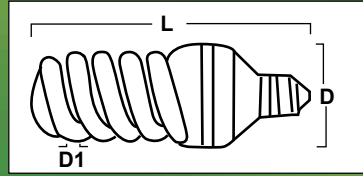

AUSTRALIA Mucro Xin Co.Ltd.

Ph: +612 98649064, Fax: +612 98644520

China: +86 13867804340

Email: info@mucroxin.com

www.mucroxin.com

D(mm)	D1(mm)	L(mm)
38	7	4.5t
54	12	4t
54	12	5t
75	12	4.5t
75	12	4.5t
75	16	5.25t
75	16.5	5.25t
75	16.5	5.25t
48	9	
48	9	
48	9	

Model	Power (W)	Lumen (lm)	Ra	Life Span	Base Type	Voltage (V)	Colour Temp	PCS/CTN	Carton Measurement
MXFS020W022-G	20		80	6000	E14 E27 B22	90-130V 170-240V	2700-6400 4000-8500	50	44.5x22.5x27.5
MXFS030W022-H	30		80	6000	E27 B22	90-130V 170-240V	2700-6400 4000-8500	50	68.0x34.0x19.0
MXFS040W022-I	40		80	3000	E27 B22	90-130V 170-240V	2700-6400 4000-8500	50	65.0x33.5x19.0
MXFS040W022-J (Red)	40		80	6000	E27 B22	90-130V 170-240V	2700-6400 4000-8500	50	65.0x33.5x19.0
MXFS050W022-K	50		80	6000	E27 B22	90-130V 170-240V	2700-6400 4000-8500	50	45.5x45.5x25.8
MXFS055W022-L	55		80	6000	E27 B22	90-130V 170-240V	2700-6400 4000-8500	50	45.5x45.5x49.5
MXFS060W022-M	60		80	6000	E27 B22	90-130V 170-240V	2700-6400 4000-8500	50	45.5x45.5x25.7
MXFS085W022-N	85		80	6000	E27 B22	90-130V 170-240V	2700-6400 4000-8500	50	45.5x45.5x25.7
MXFS085W022-O	85		80	5000	E27 B22	90-130V 170-240V	2700-6400 4000-8500	50	45.5x45.5x25.7
MXFS013W022-P	13	715	80	6000	E14 E27 B22	90-130V 170-240V	2700-6400 4000-8500	100	51.5x26.3x28.5
MXFS0115W022-Q	15	825	80	6000	E14 E27 B22	90-130V 170-240V	2700-6400 4000-8500	100	51.5x26.3x28.5
MXFS018W023	18	990	80	6000	E14 E27 B22	90-130V 170-240V	2700-6400 4000-8500	100	54.0x27.0x32.0

Note:

The yellow shade is most required from customer (Hot sale)