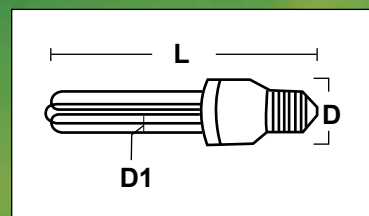

AUSTRALIA Mucro Xin Co.Ltd.

Ph: +612 98649064, Fax: +612 98644520

China: +86 13867804340

Email: info@mucroxin.com

www.mucroxin.com

D(mm)	D1(mm)	L(mm)
48	12	170
	7	65
	9	75
	9	85
	12	183

Model	Power(W)	Lumen(lm)	Ra	Life Span	Base Type	Voltage (V)	Colour Temp.	PCS/CTN	Carton Measurement
MX4U042W017	42	550	80	3000	E27 B22	90-130V 170-240V	2700-6400 4000-8500	50	62.5x31.5x20.0
MX4U015W017-A	15		80	6000	E27 B22	90-130V 170-240V	2700-6400 4000-8500	50	44.5x22.5x26.1
MX4U020W017-B	20		80	6000	E27 B22	90-130V 170-240V	2700-6400 4000-8500	50	52.0x27.0x15.7
MX4U025W017-C	25		80	6000	E27 B22	90-130V 170-240V	2700-6400 4000-8500	50	52.0x27.0x15.7
MX4U045W017-D	45	550	80	8000	E27 B22	90-130V 170-240V	2700-6400 4000-8500	50	63.5x32.0x20.0

Note:

The yellow shade is most required from customer (Hot sale)