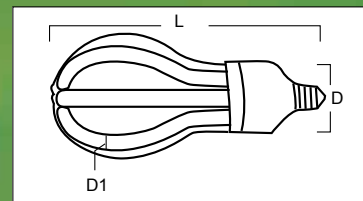

AUSTRALIA Mucro Xin Co.Ltd.

Ph: +612 98649064, Fax: +612 98644520

China: +86 13867804340

Email: info@mucroxin.com

www.mucroxin.com

D(mm)	D1(mm)	L(mm)
47	12	144
47	12	154

Model	Power(W)	Lumen(lm)	Ra	Life Span	Base Type	Voltage (V)	Colour Temp	PCS/CTN	Carton Measurement
MXL0025W054	25	1500	80	6000	E27 B22	90-130V 170-240V	2700-6400 4000-8500	50	37.0x37.0x30.5
MXL0035W054-A	35	2100	80	6000	E27 B22	90-130V 170-240V	2700-6400 4000-8500	50	40.0x40.0x32.5