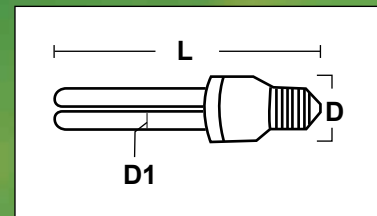

AUSTRALIA Mucro Xin Co.Ltd.

Ph: +612 98649064, Fax: +612 98644520

China: +86 13867804340

Email: info@mucroxin.com

www.mucroxin.com

D(mm)	D1(mm)	L(mm)
42	12	112
42	12	132
42	12	153
42	12	132
42	12	153

Model	Power(W)	Lumen(lm)	Ra	Life Span	Base Type	Voltage (V)	Colour Temp	PCS/CTN	Carton Measurement
MX2U005W004	5	150	80	3000	E14 E27 B22	90-130V 170-240V	2700-6400 4000-8500	50	41.2x20.5x14.7
MX2U009W004-A	9	228	80	3000	E14 E27 B22	90-130V 170-240V	2700-6400 4000-8500	50	41.2x20.5x14.7
MX2U018W004-B	18	380	80	3000	E14 E27 B22	90-130V 170-240V	2700-6400 4000-8500	50	43.2x20.5x17.7
MX2U009W004-C	9	540	80	6000	E14 E27 B22	90-130V 170-240V	2700-6400 4000-8500	50	41.2x20.5x14.7
MX2U018W004-D	18	1080	80	6000	E14 E27 B22	90-130V 170-240V	2700-6400 4000-8500	50	41.2x20.5x17.7