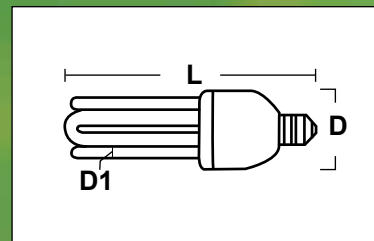

AUSTRALIA Mucro Xin Co.Ltd.

Ph: +612 98649064, Fax: +612 98644520

China: +86 13867804340

Email: info@mucroxin.com

www.mucroxin.com

D(mm)	D1(mm)	L(mm)
100	17	315

Model	Power(W)	Lumen(lm)	Ra	Life Span	Base Type	Voltage (V)	Colour Temp.	PCS/CTN	Carton Measurement
MX6U150W020	150	9750	80	6000	E27 B22 E40	90-130V 170-240V	2700-6400 4000-8500	12	53.5x40.5x37