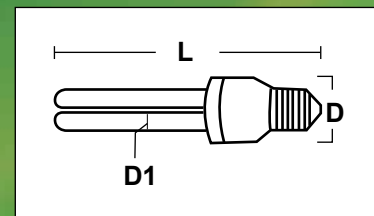

D(mm)	D1(mm)	L(mm)
36	9	97
36	9	117
42	12	147
42	12	168

Model	Power(W)	Lumen(lm)	Ra	Life Span	Base Type	Voltage (V)	Colour Temp	PCS/CTN	Carton Measurement
MX2U005W005	5	220	80	6000	E14 E27 B22	90-130V 170-240V	2700-6400 4000-8500	100	37.5x19.0x21.5
MX2U009W005-A	9	360	80	6000	E14 E27 B22	90-130V 170-240V	2700-6400 4000-8500	100	37.5x19.0x25.5
MX2U011W006	11	460	80	6000	E14 E27 B22	90-130V 170-240V	2700-6400 4000-8500	100	43.5x27.0x34.0
MX2U018W006-A	18	750	80	6000	E14 E27 B22	90-130V 170-240V	2700-6400 4000-8500	50	43.5x27.0x18.5